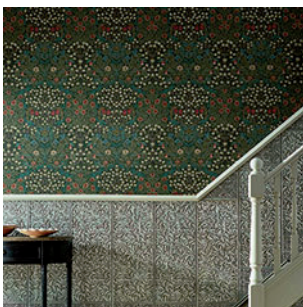

Willow Boughs Dado

Willow Boughs Dado, ein brandneues Design, das gemeinsam mit **LINCRUSTA** entwickelt wurde. Das **Willow Boughs Dado** kombiniert die klassische Willow Boughs (1887) und Diaper (1870) für dieses exquisite Paneel.

[Lernen Sie die tollen neuen Designs kennen.](#)